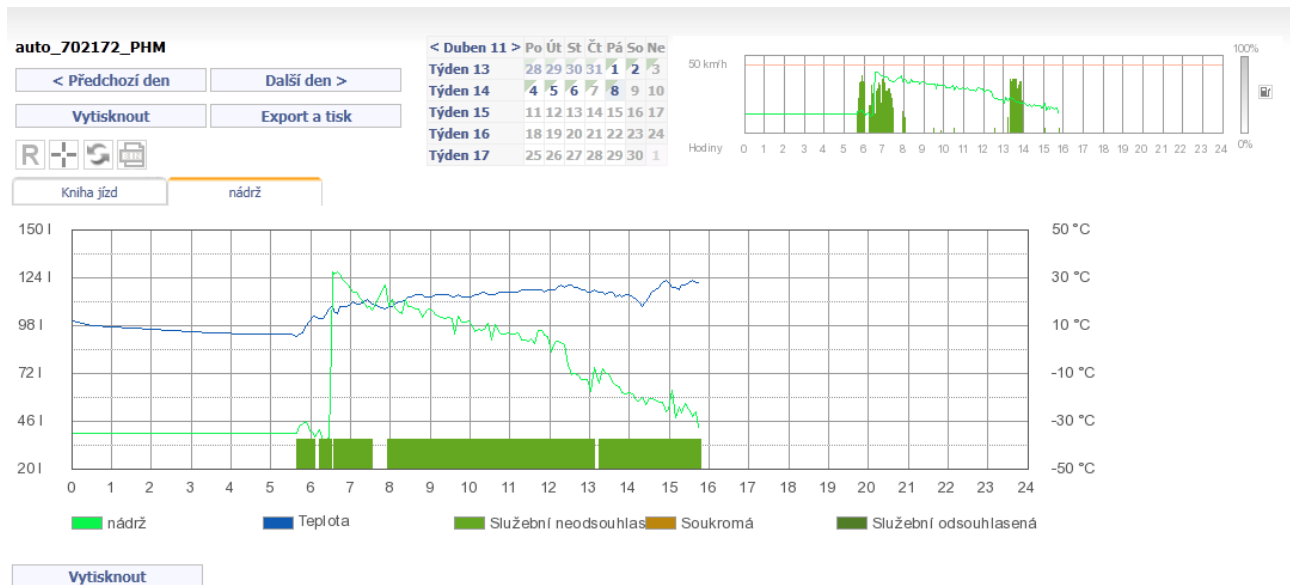

## Měření hladiny nádrže a teploty paliva.

Snímač hladiny paliva Epsilon ESP v EKJ.

Zobrazení stavu hladiny nádrže. Kapacita nádrže 150l. Zelená linka znázorňuje postupné ubývání paliva při běhu motoru. Modrá linka znázorňuje teplotu paliva v nádrži v denním zobrazení.