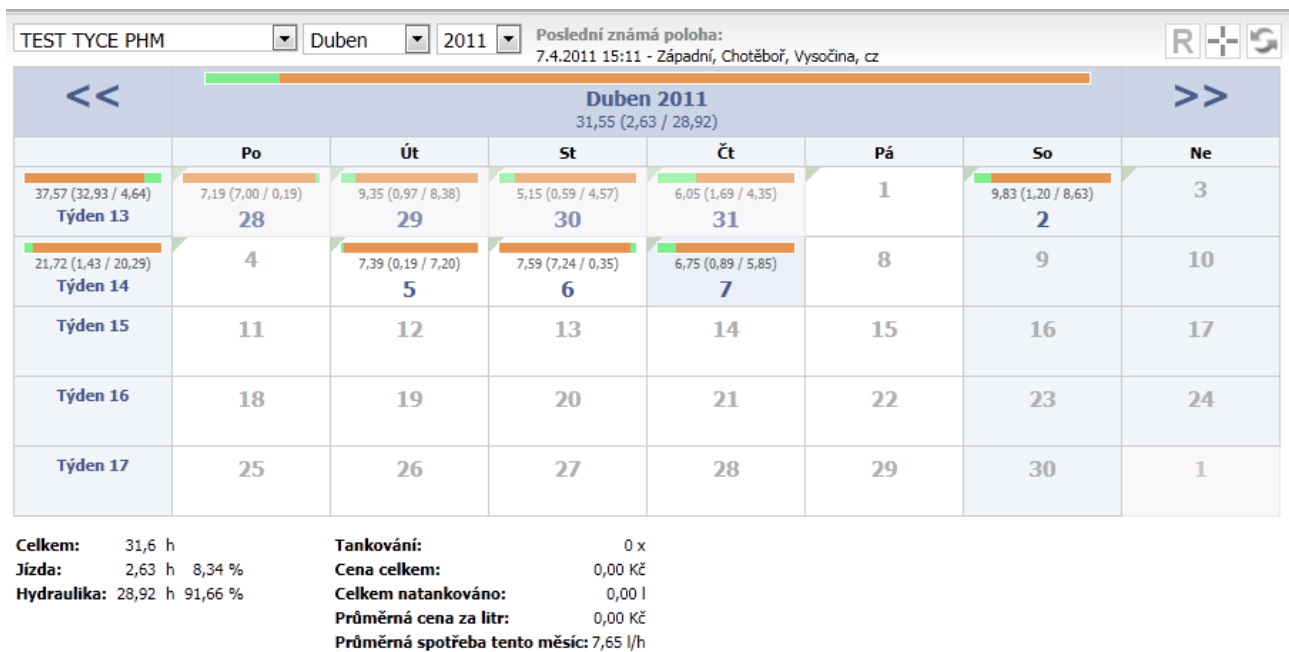

Zobrazení kalendáře knihy jízd s vyznačeným časovým poměrem typů jízd.

Obecné   Spotřeba   Řidiči   Vstupy   Ikona   Jednotka   Statistika nabíjení   Konfigurace   Informace   Sms statistiky   **Měřáky**   Uložit

Nastavené měřáky

Název	Aktivní	Typ	Číslo měřáku	Měrná jednotka	Barva v grafu
Nádrž	☒	Palivová nádrž	0	l	
Napětí	☒	A/D převodník	0	V	
A/D	☒	A/D převodník	1	mV	

Přidat nový

Název:

Aktivní: ☒

Typ:

Číslo měřáku:

Měrná jednotka:

Barva v grafu:

Přidat

Upravit

Název:

Aktivní: ☒

Typ:

Číslo měřáku:

Měrná jednotka:

Barva v grafu:

Upravit

Administrace jednotky.
Přidávání měřáků a jejich parametrů.